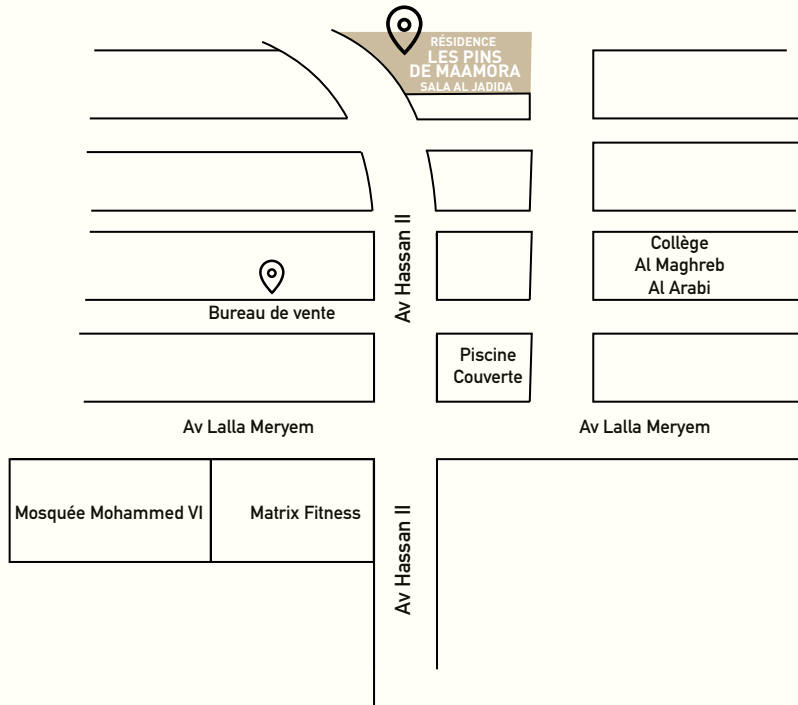

+212 5 20 39 34 00

Av Lalla Meryem - Sala Al Jadida

WWW.LILISKANE.COM